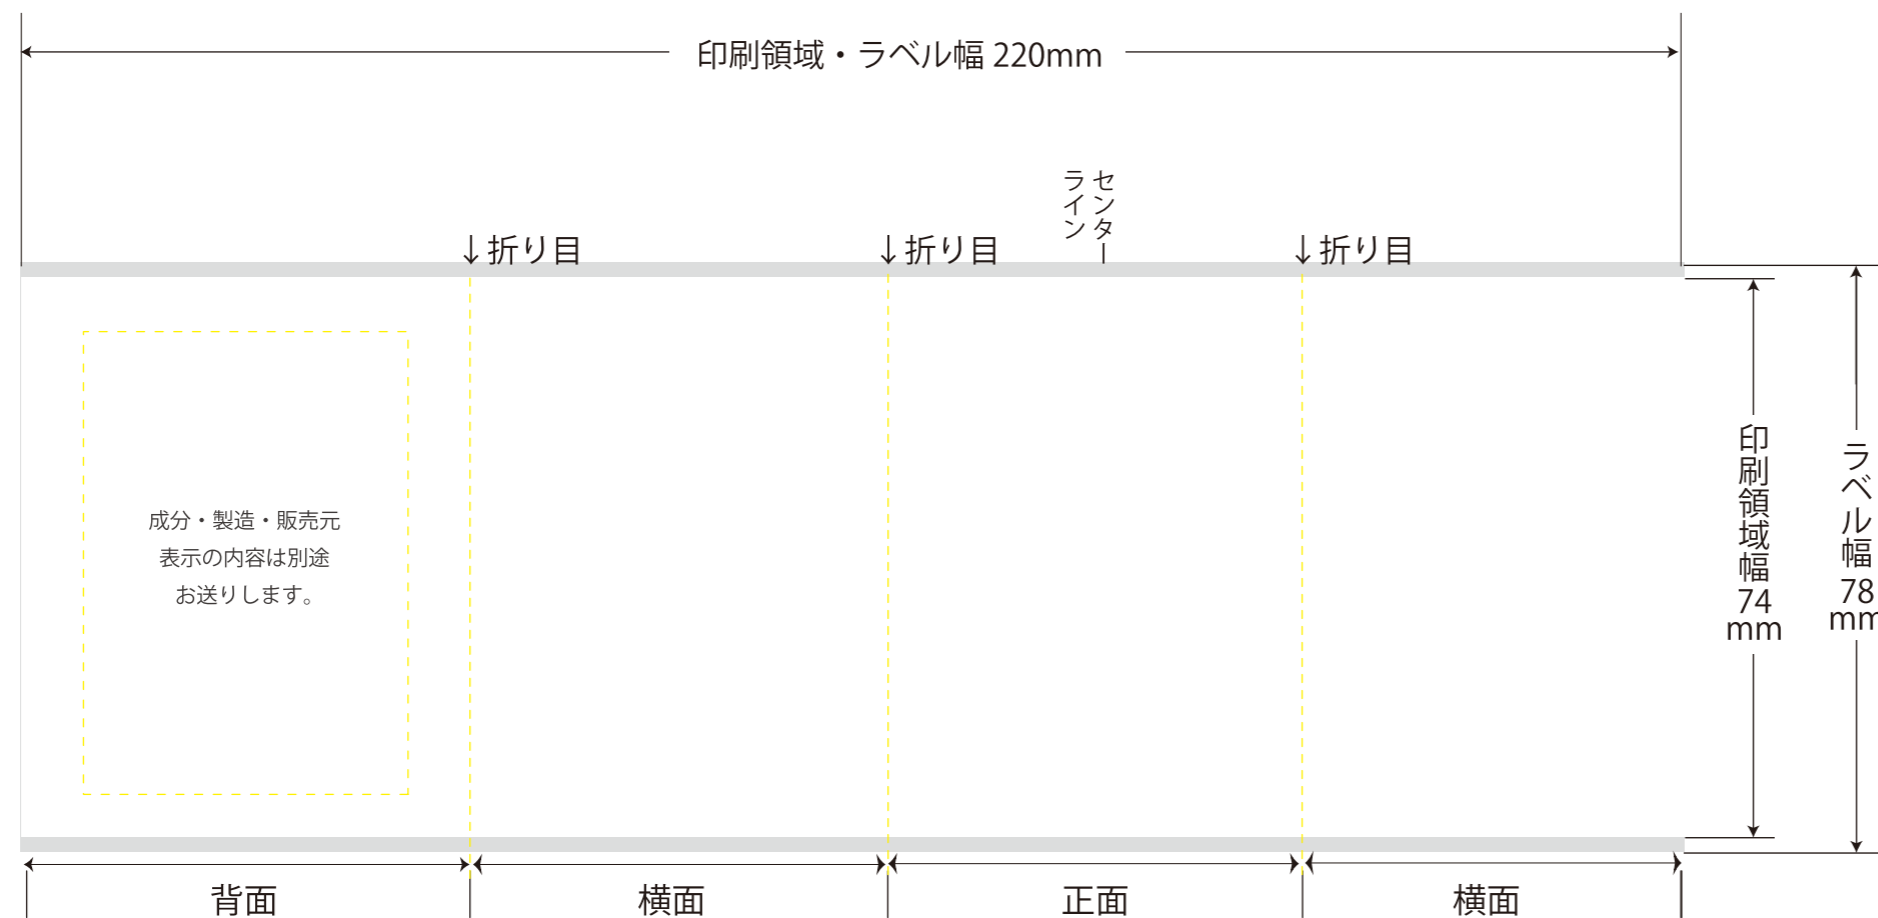

ペットボトル 角 1L テンプレート

印刷不可領域

※透明になります。

■ラベル上面

■ベース面 (白面)

ベースの下地に白面を作成する場合は
マゼンダ 1 色にて制作をお願いします。