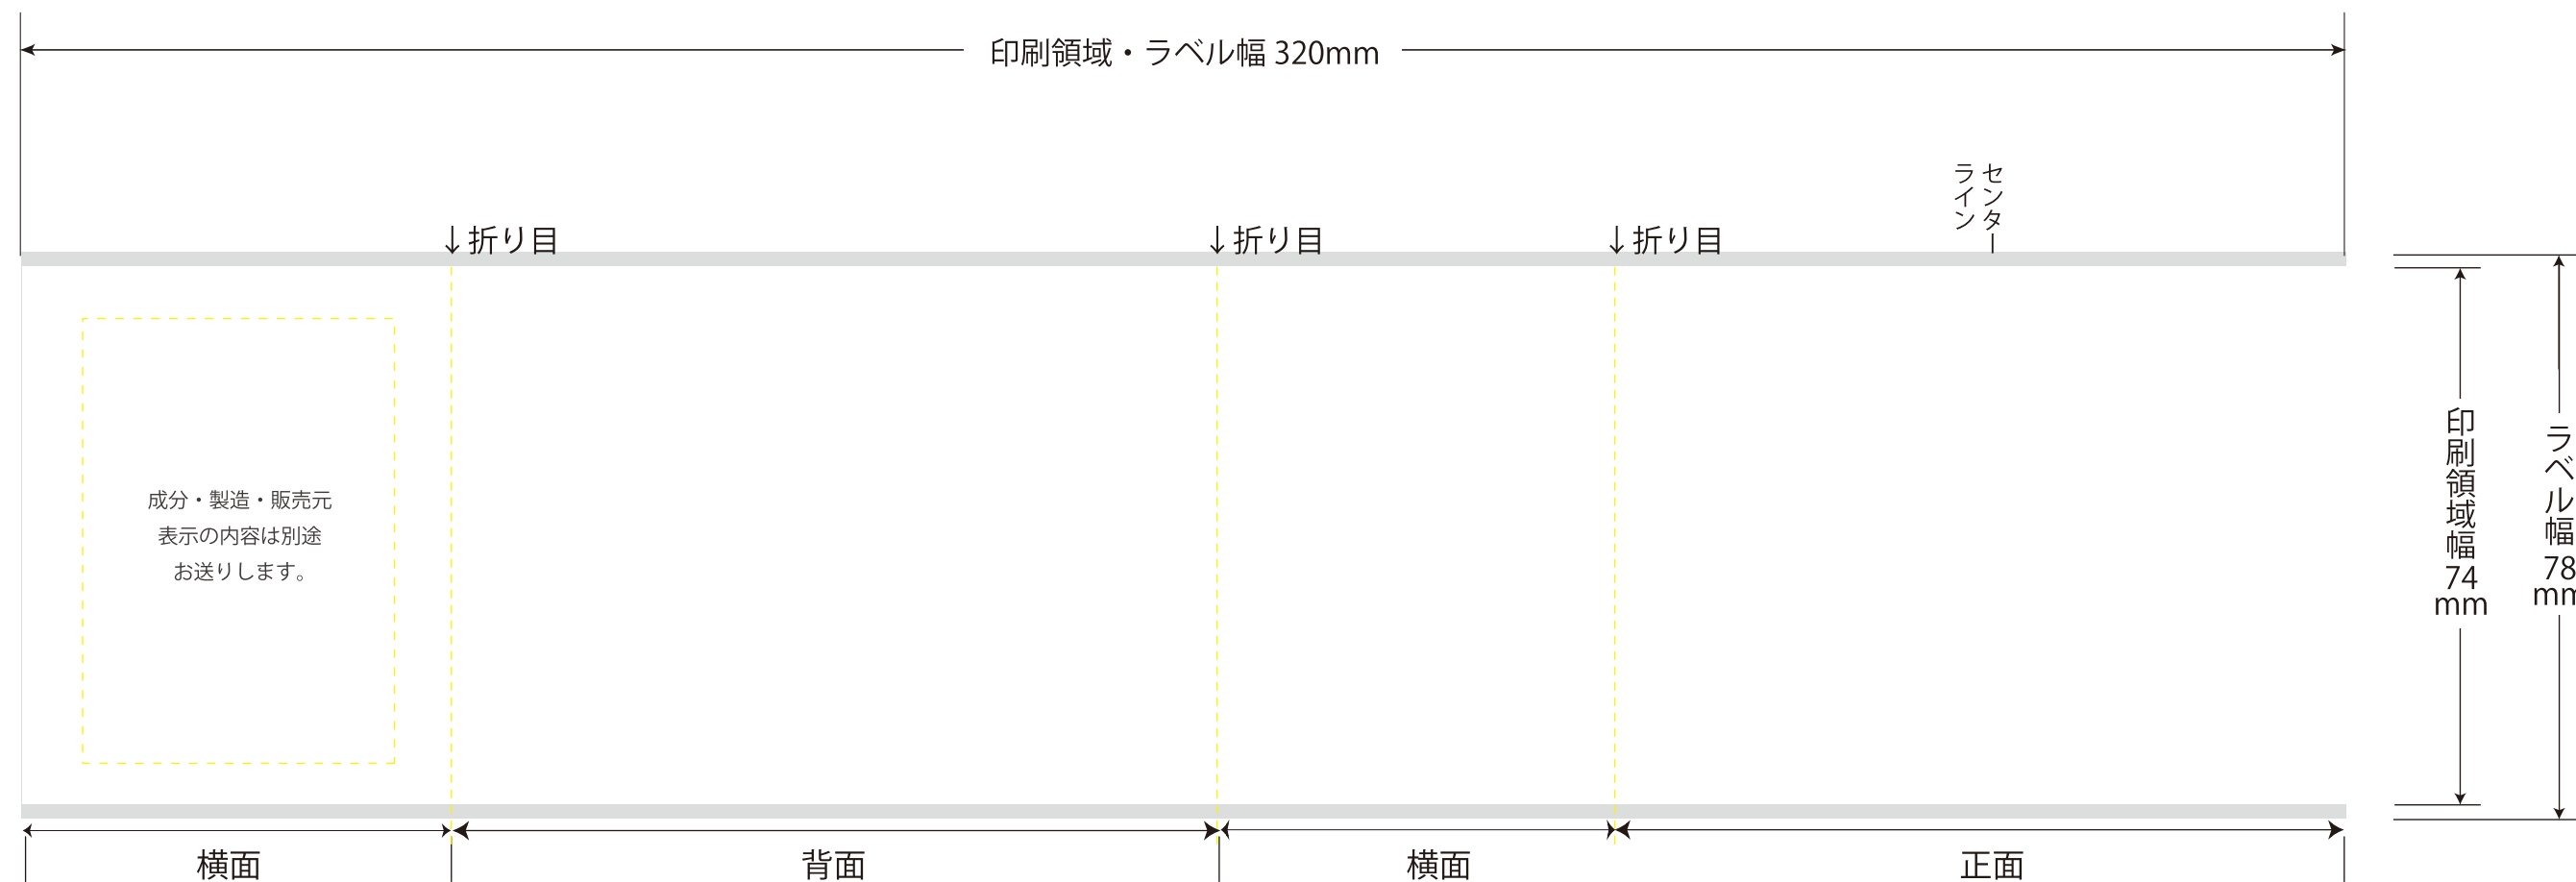

ペットボトル 角 2L テンプレート

印刷不可領域

※透明になります。

■ラベル上面

■ベース面 (白面)

ベースの下地に白面を作成する場合は
マゼンダ 1 色にて制作をお願いします。