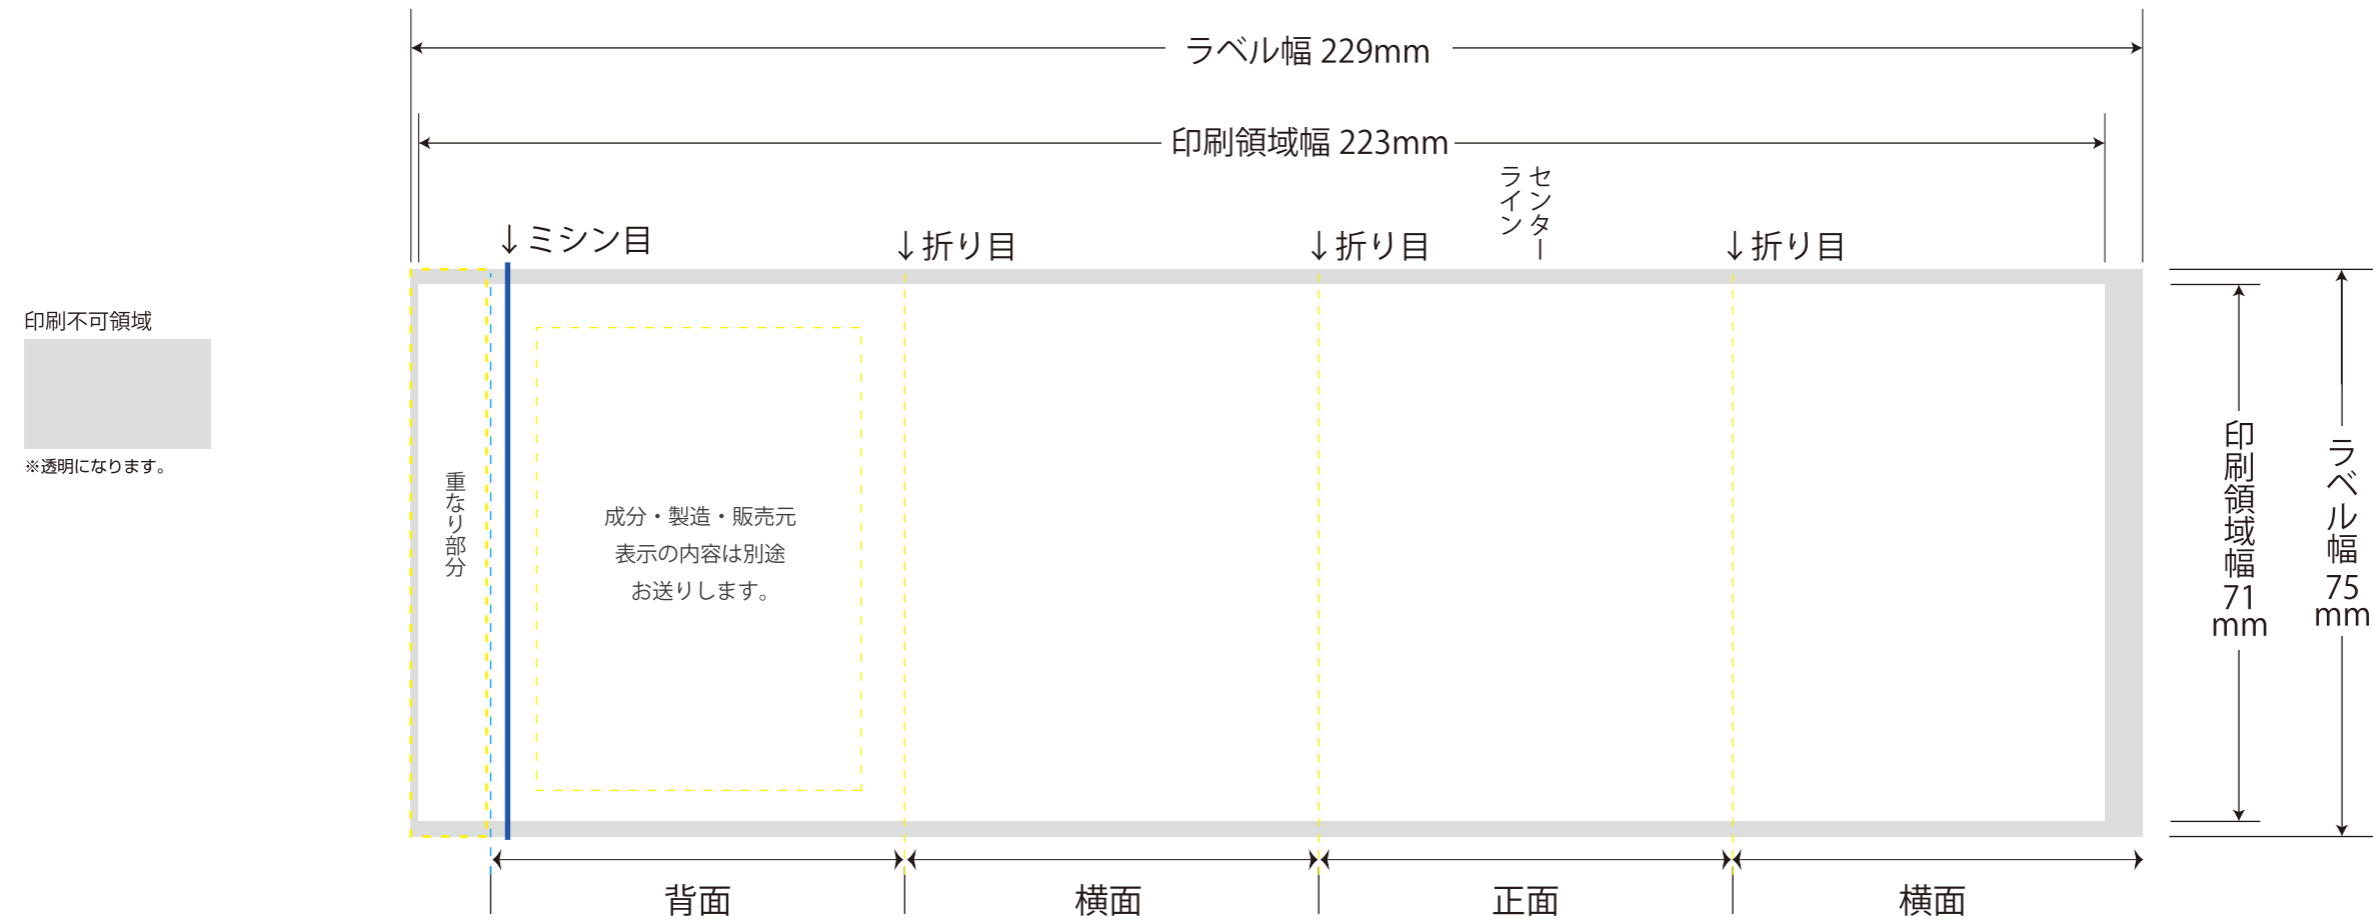

ペットボトル 角 500ml テンプレート

■ラベル上面

■ベース面 (白面)

ベースの下地に白面を作成する場合はマゼンダ1色にて制作をお願いします。